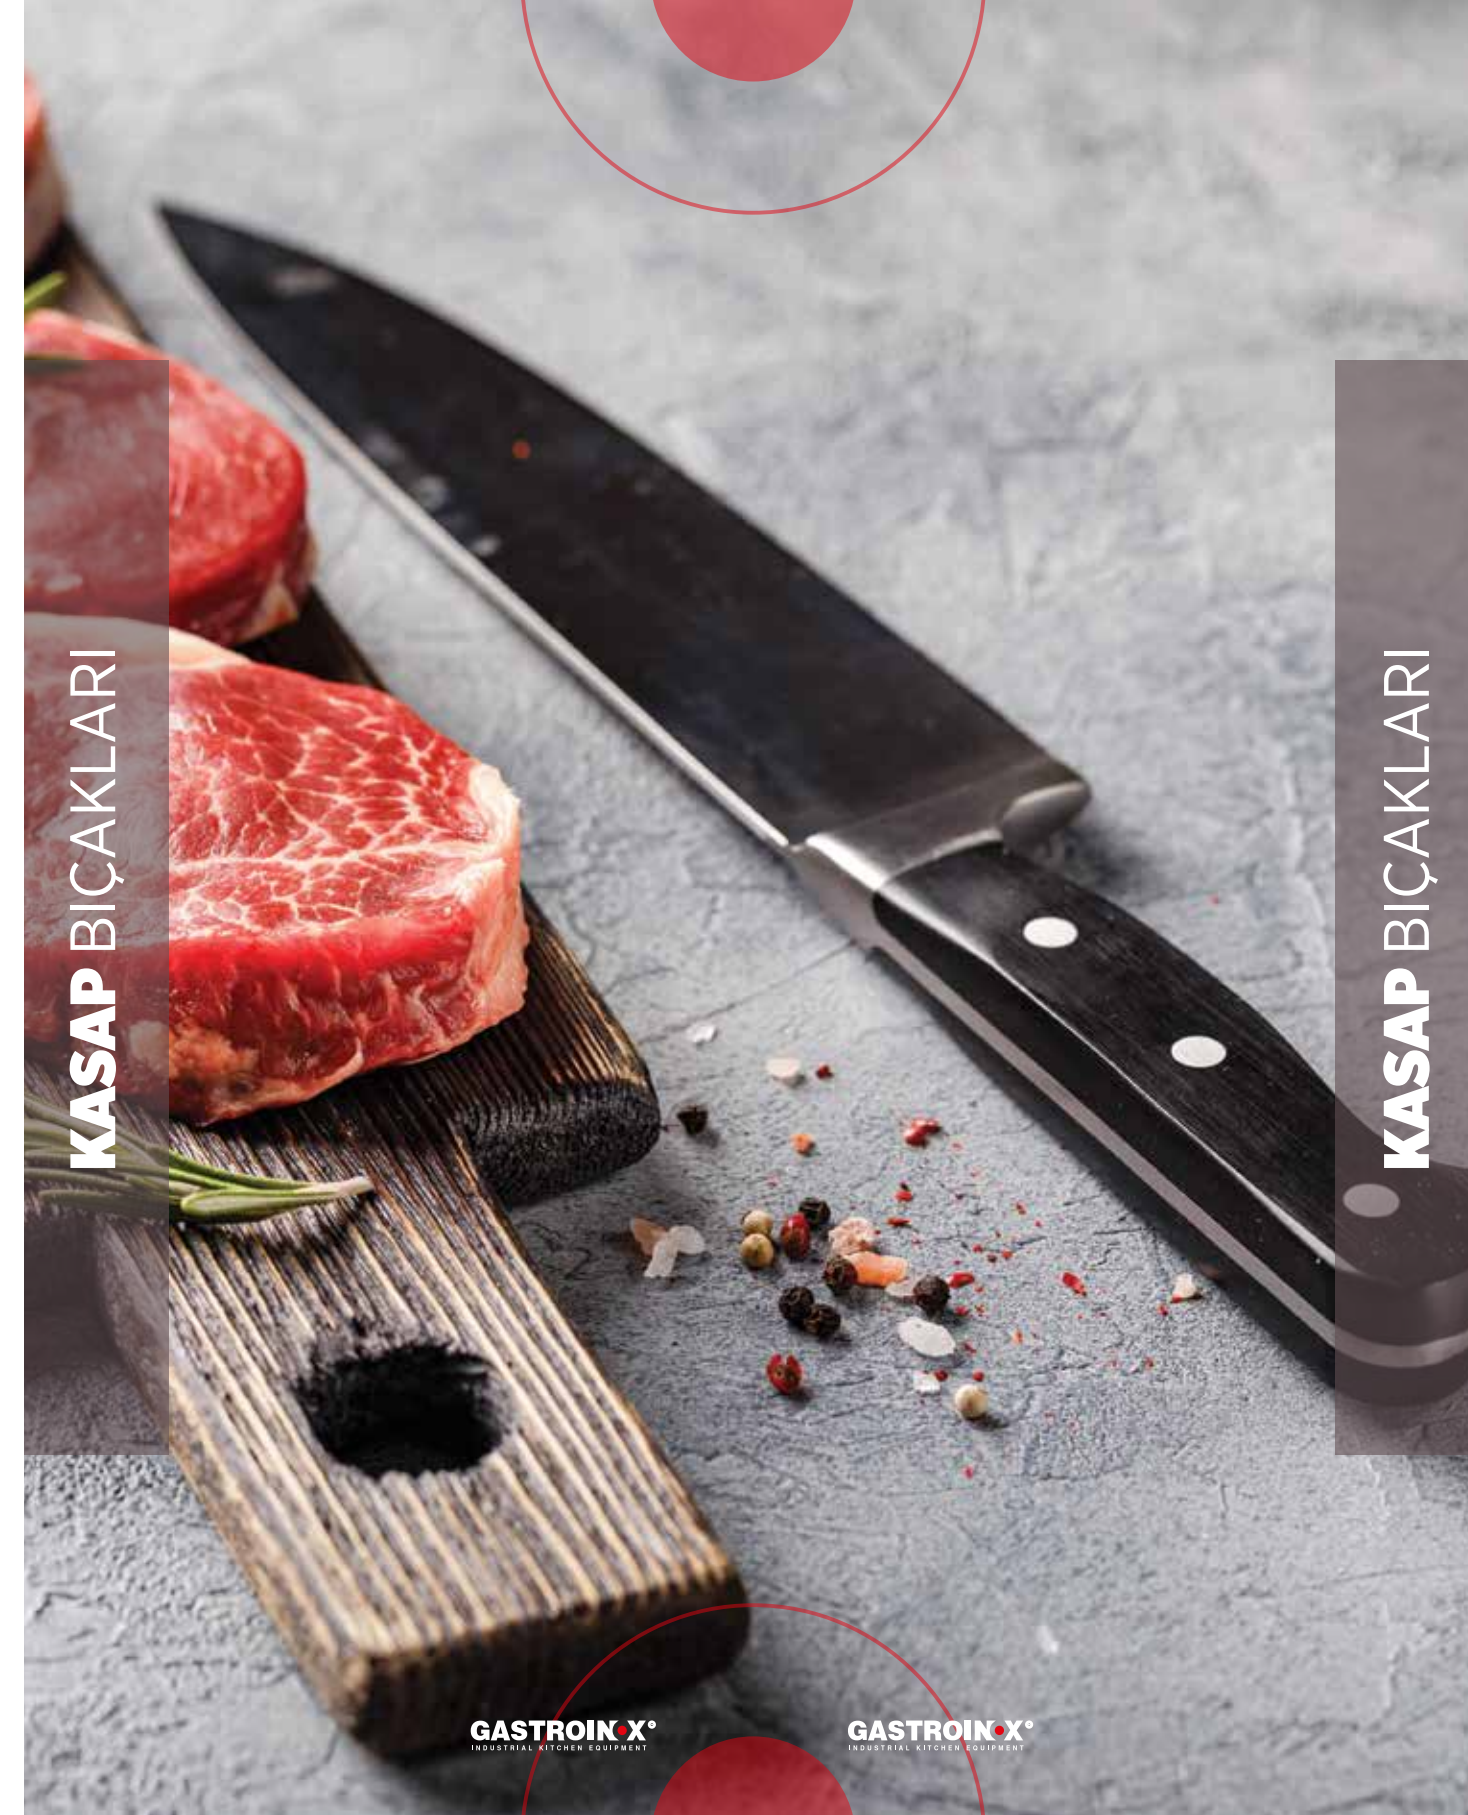

01 02 03 04 05 06 07

Gastro Kasap Bıçağı No.1 14,5 cm

- Bıçak Boyu(cm) : 145mm
- Genişlik : 36mm
- Kalınlık : 3mm
- Sap Yapısı : Hijyenik Plastik Sap + 7 Farklı Renk Kodu Seçeneği
- Ağız Yapısı : Düz Ağızlı

01 02 03 04 05 06 07

Gastro Kasap Bıçağı No.2 16,5 cm

- Bıçak Boyu(cm) : 165mm
- Genişlik : 36mm
- Kalınlık : 3mm
- Sap Yapısı : Hijyenik PP Enjeksiyon
- Ağız Yapısı : Düz Ağızlı

01 02 03 04 05 06 07

Gastro Kasap Bıçağı No.2 Sivri 16,5 cm

- Bıçak Boyu(cm) : 165mm
- Genişlik : 36mm
- Kalınlık : 3mm
- Sap Yapısı : Hijyenik Plastik Sap + 7 Farklı Renk Kodu Seçeneği
- Ağız Yapısı : Düz Ağızlı

01 02 03 04 05 06 07

Gastro Kasap Bıçağı No.3 19 cm

- Bıçak Boyu(cm) : 190mm
- Genişlik : 40mm
- Kalınlık : 3mm
- Sap Yapısı : Hijyenik Plastik Sap + 7 Farklı Renk Kodu Seçeneği
- Ağız Yapısı : Düz Ağızlı

01 02 03 04 05 06 07

Gastro Kasap Bıçağı No.4 21 cm

- Bıçak Boyu(cm) : 210mm
- Genişlik : 40mm
- Kalınlık : 3mm
- Sap Yapısı : Hijyenik Plastik Sap + 7 Farklı Renk Kodu Seçeneği
- Ağız Yapısı : Düz Ağızlı

01 02 03 04 05 06 07

Gastro Kasap Bıçağı No.4 Oluklu 21 cm

- Bıçak Boyu(cm) : 210mm
- Genişlik : 40mm
- Kalınlık : 3mm
- Sap Yapısı : Hijyenik Plastik Sap + 7 Farklı Renk Kodu Seçeneği
- Ağız Yapısı : Oluklu

Daha Fazla Ürün Seçeneği İçin Web Sitemizi Ziyaret Ediniz.

KASAP BIÇAKLARI

KASAP BIÇAKLARI

01 02 03 04 05 06 07

Gastro Kasap Bıçağı No.5 25 cm

- Bıçak Boyu(cm) : 250mm
- Genişlik : 45mm
- Kalınlık : 3mm
- Sap Yapısı : Hijyenik Plastik Sap + 7 Farklı Renk Kodu Seçeneği
- Ağız Yapısı : Düz Ağızlı

01 02 03 04 05 06 07

Gastro Kasap Bıçağı No.5 Oluklu 25 cm

- Bıçak Boyu(cm) : 250mm
- Genişlik : 45mm
- Kalınlık : 3mm
- Sap Yapısı : Hijyenik Plastik Sap + 7 Farklı Renk Kodu Seçeneği
- Ağız Yapısı : Oluklu

01 02 03 04 05 06 07

Gastro Kasap Bıçağı No.6 30 cm

- Bıçak Boyu(cm) : 300mm
- Genişlik : 45mm
- Kalınlık : 3mm
- Sap Yapısı : Hijyenik Plastik Sap + 7 Farklı Renk Kodu Seçeneği
- Ağız Yapısı : Düz Ağızlı

01 02 03 04 05 06 07

Gastro Kasap Bıçağı No.6 Oluklu 30 cm

- Bıçak Boyu(cm) : 300mm
- Genişlik : 45mm
- Kalınlık : 3mm
- Sap Yapısı : Hijyenik Plastik Sap + 7 Farklı Renk Kodu Seçeneği
- Ağız Yapısı : Oluklu

01 02 03 04 05 06 07

Gastro Kasap Bıçağı No.7 35 cm

- Bıçak Boyu(cm) : 350mm
- Genişlik : 45mm
- Kalınlık : 3mm
- Sap Yapısı : Hijyenik Plastik Sap + 7 Farklı Renk Kodu Seçeneği
- Ağız Yapısı : Düz Ağızlı

01 02 03 04 05

Duo Kasap Bıçağı No.0 12,5 cm

- Bıçak Boyu(cm) : 125mm
- Genişlik : 30mm
- Kalınlık : 2,5mm
- Sap Yapısı : Merkezde Sert PPC + Yüzeyde Yumuşak TPE
- Ağız Yapısı : Düz Ağızlı

Daha Fazla Ürün Seçeneği İçin Web Sitemizi Ziyaret Ediniz.