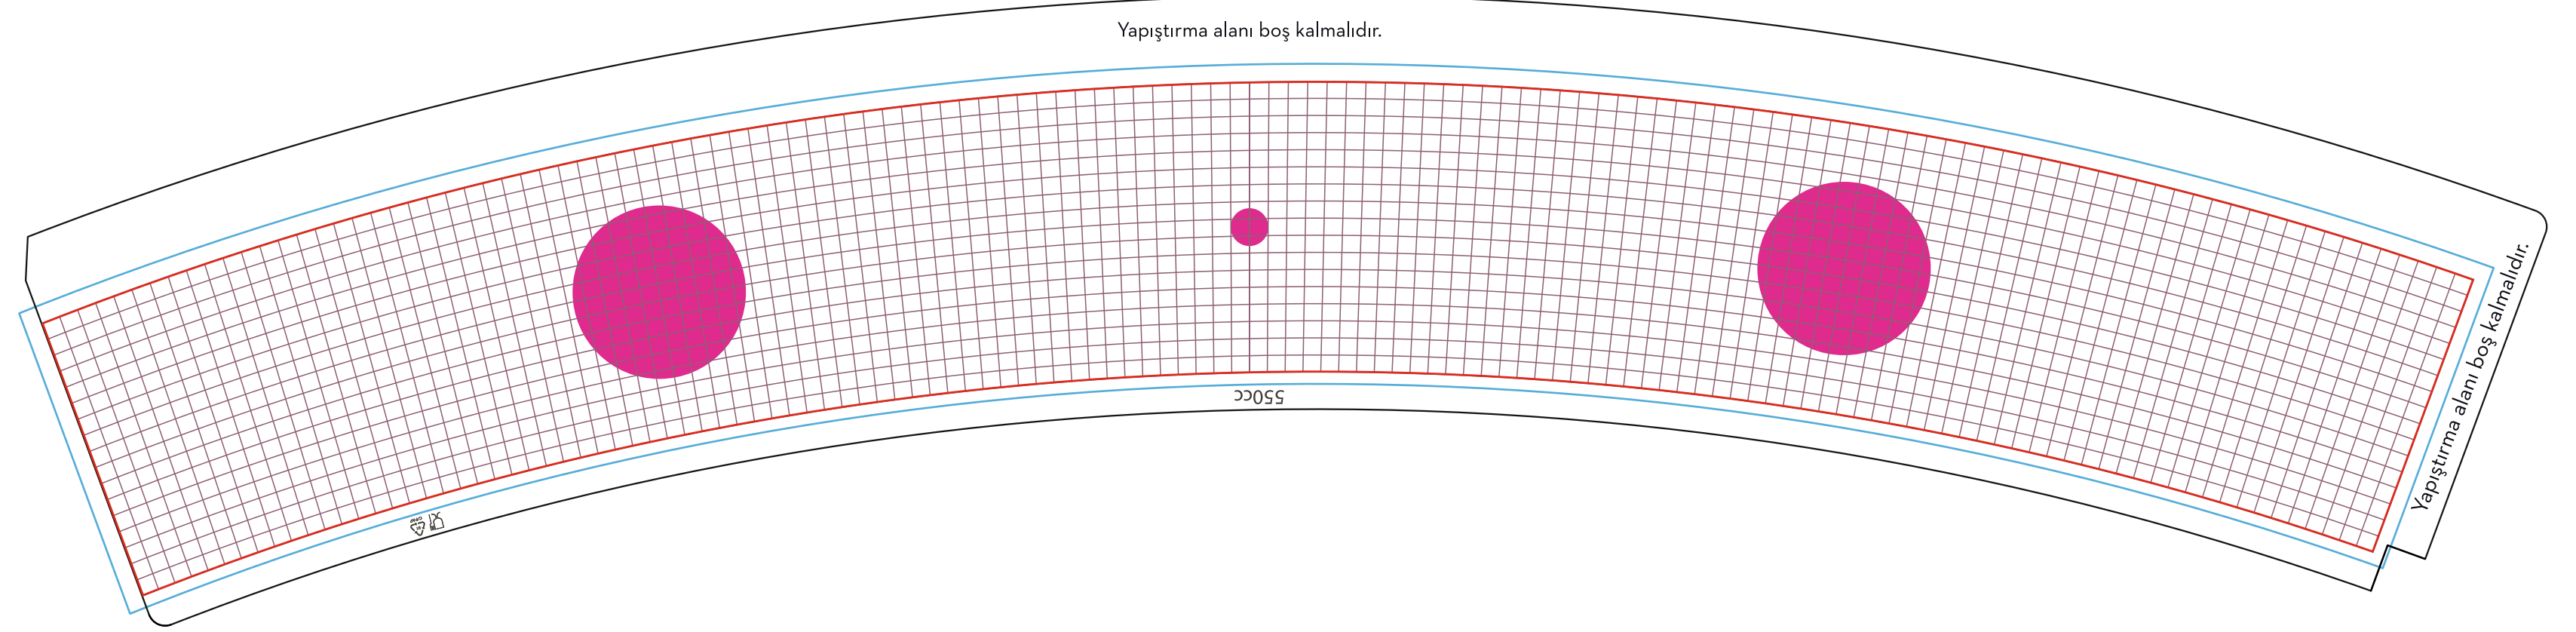

Tasarım Kontrol Listesi

- Lütfen tüm logoların, illüstrasyonların, resimlerin ve yazı tiplerinin dosya içerisinde olduğundan emin olun.
- Tüm görseller (vektör olmayan görüntüler) CMYK ve yüksek çözünürlüklü olmalıdır.
- Vermiş olduğunuz pantone kodları Solid Coated renklerinden oluşmalıdır.

Kalıp Tipi:	SALATA
Kalıp Boyutu:	550ML
 Taşma Payı	
 Kesme Çizgisi	
 Klavuz Çizgileri	
 Tasarımın Görünecek Kısmı	

Hatırlatma:

- Bardak çevresinde tam dolaşan bir renk bandı, bardak oluşturulurken hareket nedeniyle tam olarak birleşmeyebilir.