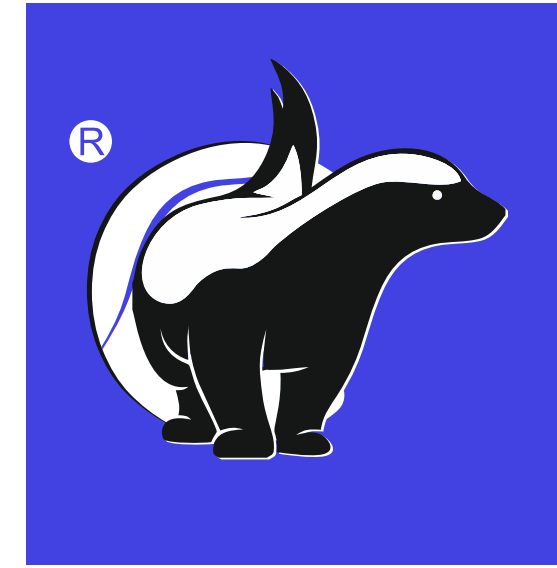

FONT : **Fredoka One**

BLUE RGB:

R:66 G:66 B:226

BLUE HEX:

#4242E2

Creaati® 

Creaati® 

Creaati® 